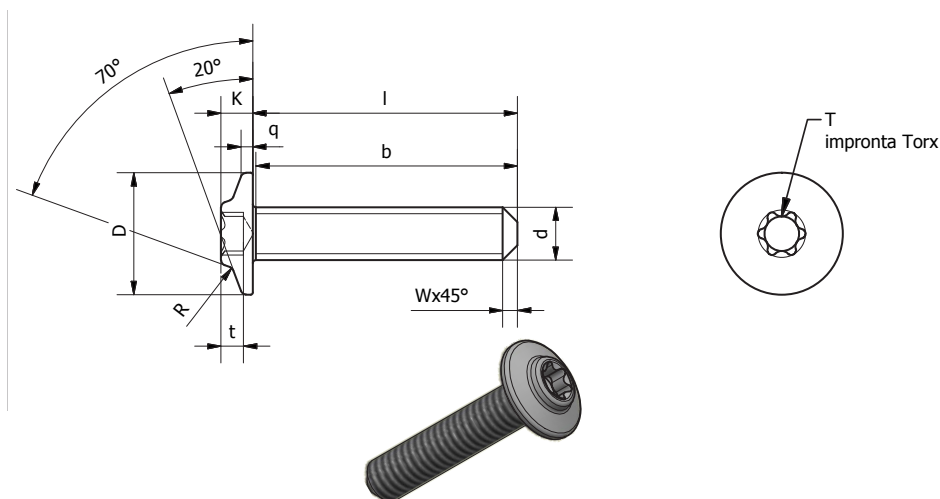

**SPECIAL**
 **ISO 7380-2**
**131**  
COD.**TBFTX**

**VITI A TESTA BOMBATA FLANGIATA CON CAVA ESALOBATA**  
**HEXALOBULAR FLANGED SOCKET PAN SCREWS**  
**INNENSECHSRUNDKANT HALBRUNDSCHRAUBEN MIT FLANSH**  
**VIS A BRIDE BOMBEE A CLE' HEXALOBULAIRE INTERNE**

**Dimensions in mm**

<b>d</b> Filetto/Thread	<b>M4</b>	<b>M5</b>	<b>M6</b>	<b>M8</b>	<b>M10</b>	<b>M12</b>	<b>M14</b>	<b>M16</b>	<b>M20</b>	<b>M24</b>
<b>D</b>	9,2	11,4	12,9	15,9	19,4	A RICHIESTA ON DEMAND				
<b>K</b>	2,5	2,9	3,6	4,8	5,7					
<b>T</b> Impronta/Recess	T20	T25	T30	T40	T50					
<b>t</b>	1,3	1,6	2,1	2,6	3,2					
<b>q</b>	0,6	1	1,2	1,5	2					
<b>R</b>	0,3	0,5	0,5	0,5	0,7					
<b>b</b>	20	22	24	28	32					
<b>l max</b>	50	60	140	140	140					

**CODE EXAMPLE:**
**131+ material + thread + pitch + length + color**

TBFTX M6x20 Al7075 white = 131106020B

TBFTX M8x30 Ti GR5 blue = 131508030K

**27**
