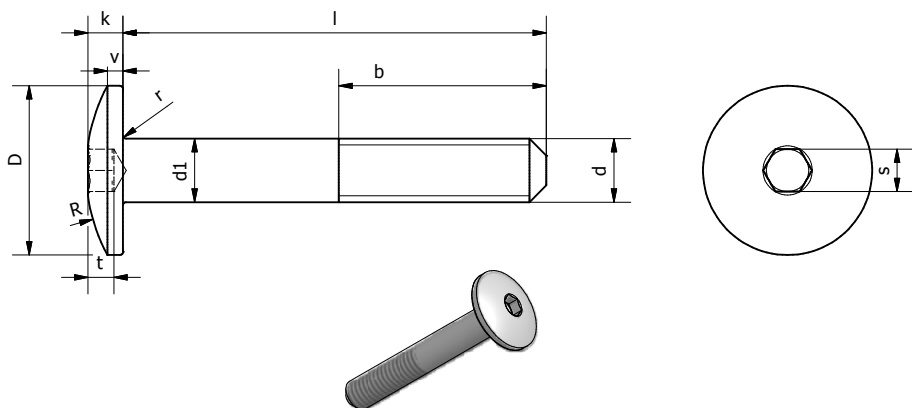

118

COD.

SPECIAL

ISO 7380

TTLEI

VITI A TESTA TONDA LARGA ESAGONO INCASSATO
SLOTTED ROUND LARGE HEAD HEXAGON SOCKET SCREWS
RUNDSCHRAUBEN MIT INNENSECHSKANT
VIS A TETE CREUSE LARGE BOMBEE HEXAGONALE

Dimensions in mm

| d Filetto/Thread | M3 | M4 | M5 | M6 | M8 | M10 | M12 | M14 | M16 | M20 |
|------------------|----|-----|-----|------|-----|-----|--------------------------|-----|-----|-----|
| b | | 14 | 16 | 18 | 22 | 25 | A RICHIESTA ON DEMAND | | | |
| d1 | | 4 | 5 | 6 | 8 | 10 | | | | |
| D | | 12 | 14 | 16 | 22 | 24 | | | | |
| K | | 2,5 | 3 | 3,5 | 4 | 4,5 | | | | |
| s nom | | 2,5 | 3 | 4 | 5 | 6 | | | | |
| t min | | 1,5 | 2,0 | 2,5 | 3,0 | 3,5 | | | | |
| v max | | 0,8 | 1 | 1,3 | 1,5 | 1,8 | | | | |
| r | | 0,2 | 0,2 | 0,25 | 0,4 | 0,4 | | | | |
| R | | 12 | 14 | 17 | 22 | 24 | | | | |

CODE EXAMPLE:

118 + material + thread + pitch + length + color

TTLEI M6x20 Al7075 white = 118106020B

TTLEI M8x30 Ti GR5 blue = 118508030K

30