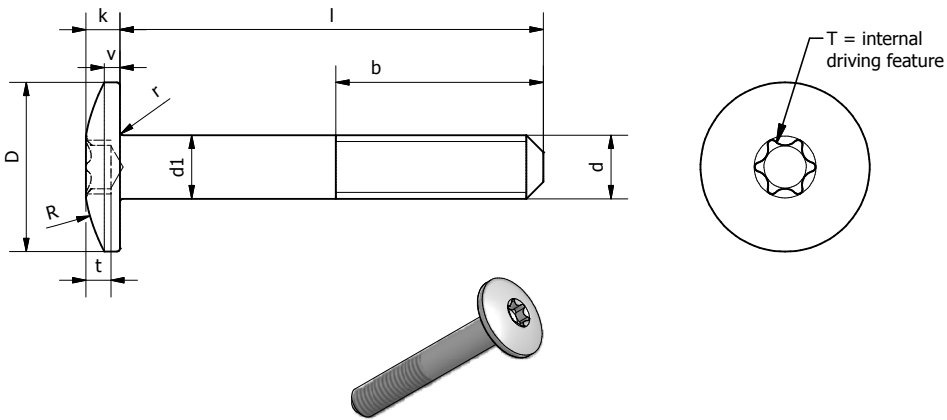

## VITI A TESTA TONDA LARGA CAVA ESALOBATA HEXALOBULAR SOCKET ROUND LARGE HEAD SCREWS INNENSECHSRUNDKANT RUNDSCHRAUBEN VIS A TETE LARGE BOMBEE A SIX LOBES INTERNES

### Dimensions in mm

d Filetto/Thread	M3	M4	M5	M6	M8	M10	M12	M14	M16	M20
b		14	16	18	22	25	A RICHIESTA ON DEMAND			
d1		4	5	6	8	10				
D		12	14	16	22	24				
K		2,5	3	3,5	4	4,5				
T Impronta/Recess		T15	T20	T30	T40	T50				
t min		1,5	2,0	2,5	3,0	3,5				
v max		0,8	1	1,3	1,5	1,8				
r		0,2	0,2	0,25	0,4	0,4				
R		12	14	17	22	24				

### CODE EXAMPLE:

125 + material + thread + pitch + length + color

TTLTX M6x20 Al7075 white = 125106020B

TTLTX M8x30 Ti GR5 blue = 125508030K

**31**

**LS**  
TITANIUM