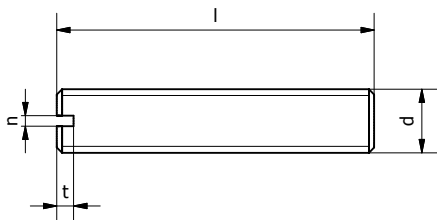

121

COD.

GIC

- ✓ DIN 551
- ✓ ISO 4766
- ✗ UNI 6113

VITI SENZA TESTA INTAGLIO CACCIAVITE ESTR. PIANA SLOTTED SOCKET SET SCREWS WITH FLAT POINT GEWINDESTIFTE MIT SCHLITZ UND KEGELKUPPE VIS SANS TETE FENDUE A BOUT PLAT

Dimensions in mm

d Filetto/Thread	M3	M4	M5	M6	M8	M10	M12	M14	M16	M20
t	0,8	1,12	1,28	1,6	2	2,4	2,8	A RICHIESTA ON DEMAND		
n	0,4	0,6	0,8	1	1,2	1,7	2			
l max	15	20	25	30	40	50	60			

CODE EXAMPLE:

121 + material + thread + pitch + length + color