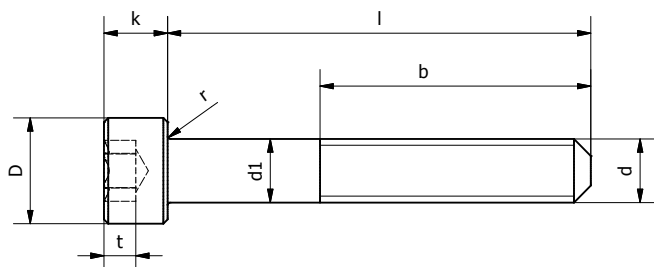

122

COD.

TCTX

✓ ISO 14579

○ DIN 34802

VITI A TESTA CILINDRICA CAVA ESALOBATA HEXALOBULAR SOCKET HEAD CAP SCREWS INNENSECHSRUNDKANT ZYLINDERSCHRAUBEN VIS A TETE CYLINDRIQUE A SIX LOBES INTERNES

Dimensions in mm

d Filetto/ Thread	M3	M4	M5	M6	M8	M10	M12	M14	M16	M20	M24
b	18	20	22	24	28	32	36	40	44	A RICHIESTA ON DEMAND	
d1 nom.	3	4	5	6	8	10	12	14	16		
D	5,5	7	8,5	10	13	16	18	21	24		
k	3	4	5	6	8	10	12	14	16		
T Impronta /Recess	T10	T20	T25	T30	T40	T50	T55	T60	T70		
t	1,27	1,8	2,03	2,42	3,31	4,02	5,21	5,99	7,01		
r	0,1	0,2	0,2	0,25	0,4	0,4	0,6	0,6	0,6		
l max	30	50	60	140	140	140	140	140	140		

CODE EXAMPLE:

122 + material + thread + pitch + length + color

TCTX M6x20 Al7075 white = 122106020B

TCTX M8x30 Ti GR5 blue = 122508030K

20