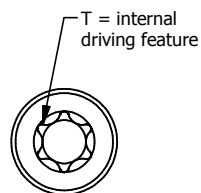

122

COD.

TCTX

✓ ISO 14579

○ DIN 34802

VITI A TESTA CILINDRICA CAVA ESALOBATA HEXALOBULAR SOCKET HEAD CAP SCREWS INNENSECHSRUNDKANT ZYLINDERSCHRAUBEN VIS A TETE CYLINDRIQUE A SIX LOBES INTERNES

Dimensions in mm

d Filetto/ Thread	M3	M4	M5	M6	M8	M10	M12	M14	M16	M20	M24
b	18	20	22	24	28	32	36	40	44	A RICHIESTA ON DEMAND	
d1 nom.	3	4	5	6	8	10	12	14	16		
D	5,5	7	8,5	10	13	16	18	21	24		
k	3	4	5	6	8	10	12	14	16		
T Impronta /Recess	T10	T20	T25	T30	T40	T50	T55	T60	T70		
t	1,27	1,8	2,03	2,42	3,31	4,02	5,21	5,99	7,01		
r	0,1	0,2	0,2	0,25	0,4	0,4	0,6	0,6	0,6		
l max	30	50	60	140	140	140	140	140	140		