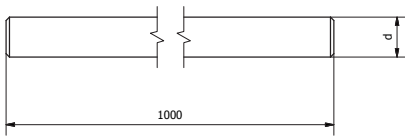

BT

BARRE TONDE ROUND BARS RUNDST

Dimensions in mm												
Diametro Diameter	5	6	8	10	12	16	20	25	30	35	40	50

NOTE: Il prodotto in questione è disponibile solamente in lunghezza di un metro (cod. 000) o multipli di esso
The product is only available in lengths of one meter (cod. 000) or multiples of it

CODE EXAMPLE:

403 + material + diameter + pitch + length

BT 6x1000 Al7075 = 4031060000

BT 8x1000 Ti GR5 = 4035080000