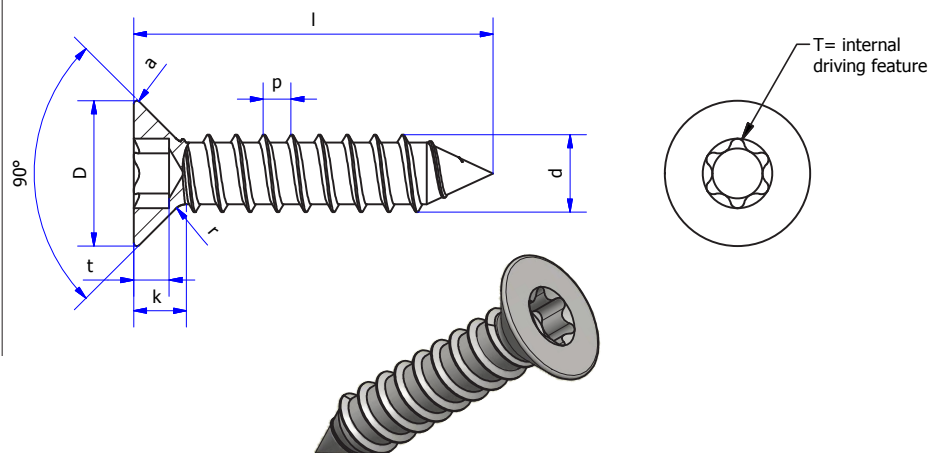

## AUTSPTX

**VITI AUTOFILET. A TESTA SVASATA PIANA CAVA ESALOBATA**  
**HEXALOBULAR SOCKET COUNT. HEAD TAPPING SCREWS**  
**SENK-BLECHSCHRAUBEN MIT INNENSECHRUNDKANT**  
**VIS A TOLE A TETE FRAISEE A CLE' HEXALOBULAIRE INTERNE**

Dimensions in mm

d Filetto	3,5	4,2	4,8	5,5	6,3
D min	6,9	8	8,9	9,9	10,9
p	1,3	1,4	1,6	1,8	1,8
s nom	2	2,5	3	4	5
T	15	20	25	25	30
t max	1,3	1,58	1,78	2,03	2,42
k	2,35	2,6	2,8	3	3,15
r max	1,4	1,6	2	2,2	2,4
l max	25	32	32	38	38