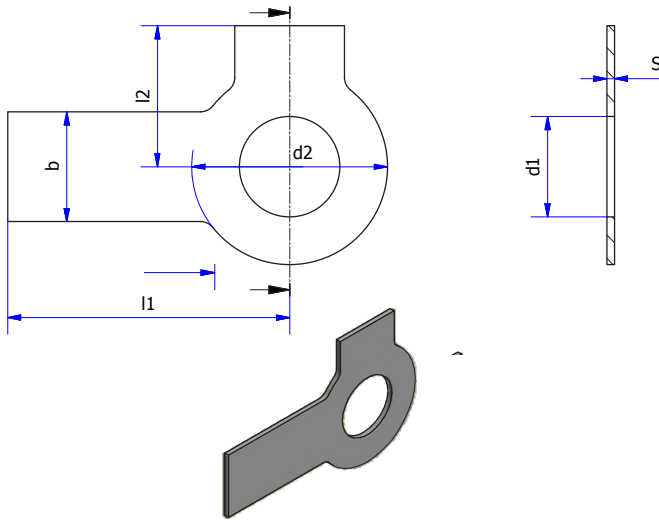

DIN 463

RDL

RONDELLE CON DOPPIA LINGUETTA
WASHER WITH TWO TAPS
BISHER SICHERUNGSBLENCHE GENANNT
RONDELLES DE SURETÉ À 2 AILERONS

Dimensions in mm

per viti/ for screw	M5	M6	M8	M10	M12	M14	M16	M18	M20	M22	M24
d1	5,3	6,4	8,4	10,5	13	15	17	19	21	23	25
d2	10	12,5	17	21	24	28	30	34	37	39	44
s nom.	0,5	0,5	0,5*	0,5*	1	1	1	1	1	1	1
b	6	7	8	10	12	12	15	18	18	20	20
l1	16	18	20	22	28	28	32	36	36	42	42
l2	8	9	11	13	15	16	18	20	21	23	25

NOTE: disponibile solo in TIGR2 - TIGR2 available only
 * = quote differenti dalla norma/size different than norm

CODE EXAMPLE:

335 + material + diameter + color
 RDL M6 Al7075 white = 3351060B
 RDL M8 Ti GR5 blue = 3355080K