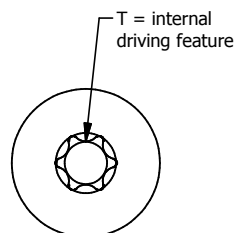

123

COD.

SPECIAL

ISO 7380

TCBTX

VITI A TESTA CILINDR. BOMBATA CAVA ESALOBATA HEXALOBULAR SOCKET RECESSED PAN HEAD SCREWS INNENSECHSRUNDKANT HALBRUNDSCHRAUBEN VIS A TETE CYLINDRIQUE BOMBEE A SIX LOBES INTERNES

Dimensions in mm

d Filetto/Thread	M3	M4	M5	M6	M8	M10	M12	M14	M16	M20
b	18	20	22	24	28	32	A RICHIESTA ON DEMAND			
d1	3	4	5	6	8	10				
D	6,5	10	12	14	16	18				
K	2,0	2,5	3	3,5	4	4,5				
T Impronta/Recess	T10	T20	T20	T30	T40	T50				
t	1,5	2	2,2	2,5	3	3,2				
v	0,5	1	1,5	1,8	2	2,3				
r	0,2	0,2	0,2	0,25	0,4	0,4				
R	6	8	12	14	16	18				
l max	40	50	60	140	140	140				