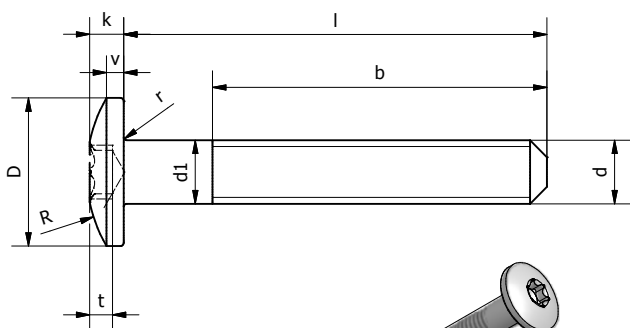

123

COD.

SPECIAL

ISO 7380

TCBTX

VITI A TESTA CILINDR. BOMBATA CAVA ESALOBATA HEXALOBULAR SOCKET RECESSED PAN HEAD SCREWS INNENSECHSRUNDKANT HALBRUNDSCHRAUBEN VIS A TETE CYLINDRIQUE BOMBEE A SIX LOBES INTERNES

Dimensions in mm

d Filetto/Thread	M3	M4	M5	M6	M8	M10	M12	M14	M16	M20
b	18	20	22	24	28	32	A RICHIESTA ON DEMAND			
d1	3	4	5	6	8	10				
D	6,5	10	12	14	16	18				
K	2,0	2,5	3	3,5	4	4,5				
T Impronta/Recess	T10	T20	T20	T30	T40	T50				
t	1,5	2	2,2	2,5	3	3,2				
v	0,5	1	1,5	1,8	2	2,3				
r	0,2	0,2	0,2	0,25	0,4	0,4				
R	6	8	12	14	16	18				
l max	40	50	60	140	140	140				

CODE EXAMPLE:

123 + material + thread + pitch + length + color

TCBTX M6x20 Al7075 white = 123106020B

TCBTX M8x30 Ti GR5 blue = 123508030K

24